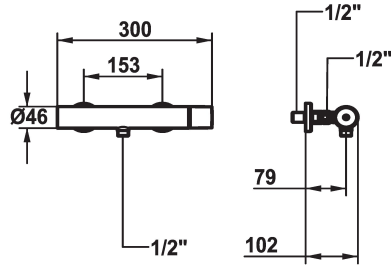

KWC ORA Hebelmischer - Dusche

Modell-Linie: ORA | 21.492.460.000
Duscharmaturen | Konventionelle Dusche

KWC-Nr.

125493
chromeline, AD 153, mit Brause und Schlauch

125494
chromeline, AD 153, ohne Brause und Schlauch

125495
chromeline, AD 153, ohne Wandanschlüsse, ohne Brause und Schlauch

Brausegarnitur

mit Brause, Schlauch

ohne Brause, Schlauch

ohne Raccords ohne Brause, Schlauch

- * Hebelmischer
- * TouchProtect - Schutz vor Verbrennungen durch Zweischalenprinzip
- * Eigensicher gegen Rückfließen
- * KWC Steuerpatrone M 35-S HF

- mit Keramikscheibentechnik
- Auslaufmenge und Temperatur stufenlos einstellbar
- Temperaturbegrenzung
- * Wandanschlüsse 1/2" x 1/2", absperbar L 40

Technische Daten

Brausenabgang: Auslaufmenge	12 l/min (3bar)
Brausegarnitur	ohne Brause, Schlauch
Bedienung	seitenbedient
Farbcode	chromeline
Installationsart	Wandmontage
Armaturtyp	Hebelmischer
Mass Höhe	30
Brausenabgang: Armaturengeräuschgruppe	I
Energie Etikette	B
Anschluss Mass	153
Material	Messing

Ersatzteile

KWC ORA Hebelmischer - Dusche

Modell-Linie: ORA | 21.492.460.000
Duscharmaturen | Konventionelle Dusche

Steuerpatrone M 35-S HF

537602
Z.537.602
