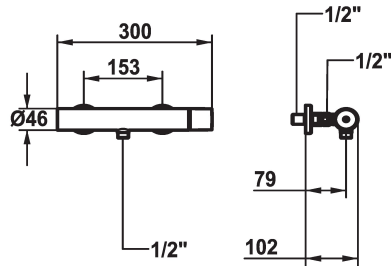

KWC ORA Hebelmischer - Dusche

Modell-Linie: ORA | 21.492.460.000
Duscharmaturen | Konventionelle Dusche

KWC-Nr.

125493
chromeline, AD 153, mit Brause und Schlauch

125494
chromeline, AD 153, ohne Brause und Schlauch

- mit Keramikscheibentechnik
- Auslaufmenge und Temperatur stufenlos einstellbar
- Temperaturbegrenzung
- * Wandanschlüsse 1/2" x 1/2", absperbar L 40

Technische Daten

Brausenabgang: Auslaufmenge

12 l/min (3bar)

Armaturtyp

Hebelmischer

Mass Höhe

30

Brausenabgang: Armaturengeräuschgruppe

I

Energie Etikette

B

Anschluss Mass

153

Material

Messing

Ersatzteile

KWC ORA Hebelmischer - Dusche

Modell-Linie: ORA | 21.492.460.000
Duscharmaturen | Konventionelle Dusche

Steuerpatrone M 35-S HF