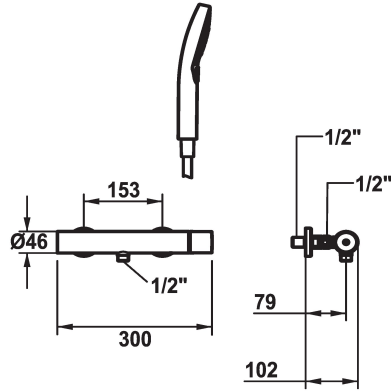

KWC ORA Hebelmischer - Dusche

Modell-Linie: ORA | 21.492.450.000
Duscharmaturen | Konventionelle Dusche

KWC-Nr.

125493
chromeline, AD 153, mit Brause und Schlauch

125494
chromeline, AD 153, ohne Brause und Schlauch

- Auslaufmenge und Temperatur stufenlos einstellbar
- Temperaturbegrenzung
- * Wandanschlüsse 1/2" x 1/2", absperbar L 40
- * Lieferumfang:
 - Handbrause KWC CHOICE-H 26.000.126.000
 - Brausenschlauch 1600 mm, Kunststoff 26.001.003.000

Technische Daten

Brausenabgang: Auslaufmenge

11.3 l/min (3bar)

Brausegarnitur

mit Brause, Schlauch

Bedienung

seitenbedient

Farbcode

chromeline

Installationsart

Wandmontage

Armaturtyp

Hebelmischer

Mass Höhe

30

Brausenabgang: Armaturengeräuschgruppe