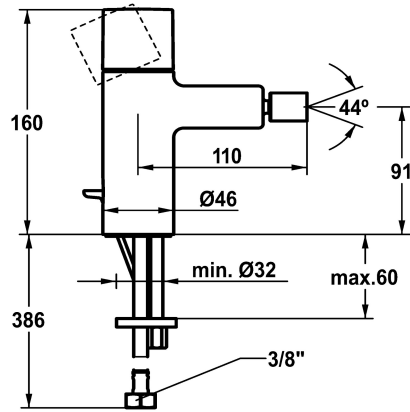

KWC ORA Eengreepsmengkraan

Modell-Linie: ORA | 13.491.041.000FL
Kranen | Eengreepkranen

KWC-No.

125490

chromeline, A 110, flexible connection hoses, with pop-up valve

- * Eengreepsmengkraan
- * Vaste uitloop
- kogelgewricht-Neoperl® Caché®
- * KWC patroon M 35 OP
- met keramische-schijventechniek
- debiet en temperatuur traploos instelbaar

- * Flexibele aansluitslangen 3/8"
- * Bevestiging met tapeind M8 x 1
- * Tafelboring ø35 mm
- * Levering:
- KWC afvoerkraan Z.538.581.000

Technical Data

| |
|-------------------------|
| A_Spout_Spray |
| afvoergarnituur |
| Connection |
| uitloop |
| Handling |
| Kleurcode |
| Installation_type |
| Faucet_typ |
| Hoogteafmeting |
| G_Acoustic group |
| Projection_A |
| EnergyLabelCH |
| Afmetingen wateruitlaat |
| Materiaal |

| |
|---------------------------|
| 4.8 l/min (3 bar) |
| met aftapkraan |
| flexibele aansluitslangen |
| vast |
| bovenbediening |
| chromeline |
| staande montage |
| Hebelmischer |
| 160 |
| I |
| A110 |
| A |
| 91 |
| Messing |