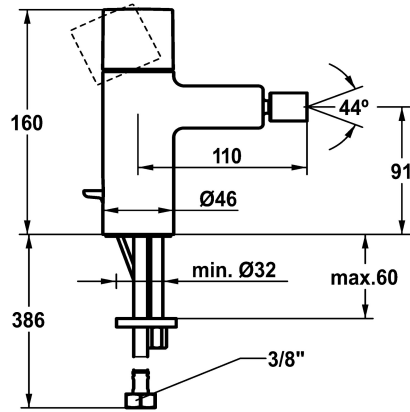

KWC ORA Eengreepsmengkraan

Modell-Linie: ORA | 13.491.041.000FL
Kranen | Eengreepkranen

KWC-No.

125490

chromeline, A 110, flexible connection hoses, with pop-up valve

- * Eengreepsmengkraan
- * Vaste uitloop
- kogelgewricht-Neoperl® Caché®
- * KWC patroon M 35 OP
- met keramische-schijventechniek
- debiet en temperatuur traploos instelbaar

- * Flexibele aansluitslangen 3/8"
- * Bevestiging met tapeind M8 x 1
- * Tafelboring ø35 mm
- * Levering:
- KWC afvoerkraan Z.538.581.000

Technical Data

Doorstroomhoeveelheid

4.8 l/min (3 bar)

afvoergarnituur

chromeline

Type installatie

staande montage

Kraan type

Hebelmischer

Hoogteafmeting

160

geluidsklasse

I

Projectie A

A110

Energielabel

A

Afmetingen wateruitlaat

91

Materiaal