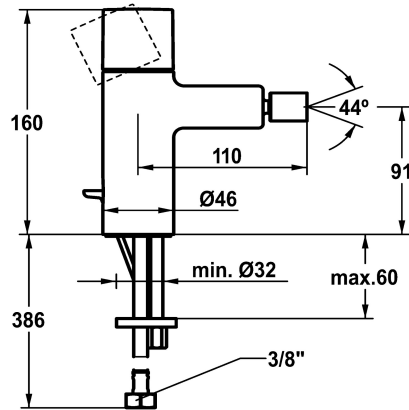

## KWC ORA

Miscelatore a leva - Bidet

Modell-Linie: ORA | 13.491.041.000FL

Rubinetterie per bagni | Rubinetterie monocomando

### KWC-No.

**125490**

chromeline, A 110, tubi flessibili di collegamento, con piletta

- \* Miscelatore a leva
- \* Bocca fissa
- aeratore a snodo Neoperl® Caché®
- \* KWC cartuccia M 35 OP
- con tecnica a dischi in ceramica
- regolazione continua della portata e della temperatura

- \* Tubi flessibili di collegamento da 3/8"
- \* Fissaggio tramite vite passante M8 x 1
- \* Foratura ø35 mm
- \* Incluso nella fornitura:
- Valvola di scarico KWC Z.538.581.000

4.8 l/min (3 bar)
con comando per scarico
tubi di collegamento flessibili
Fissato
azionamento superiore
chromeline
montaggio fisso
Hebelmischer
160
I
A110
A
91
Ottone
725380.502
6111 141.501