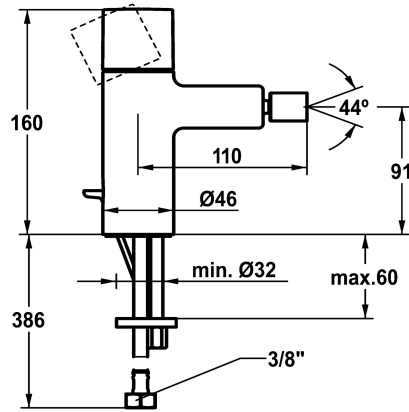

KWC ORA Bidet Mitigeur à levier

Modell-Linie: ORA | 13.491.041.000FL
Robinetteries | Robinets à monocommande

KWC-No.

125490
chromeline, A 110, raccords flexibles, avec vidage

- * Mitigeur à levier
- * Bec fixe
- Neoperl® à rotule Caché®
- * KWC cartouche M 35 OP
- avec technique à disques céramique
- réglage de débit et de température continu

- * Raccords flexibles 3/8"
- * Fixation par tige filetée M8 x 1
- Perçage utile ø35 mm
- * Livraison:
- Garniture de vidage KWC Z.538.581.000

Données techniques

Débit
vidage
Raccord
goulot
Commande
Code couleur
Type d'installation
Type de robinet
Dimension de la hauteur
Groupe de bruit pour la robinetterie
Projection A
Label énergétique
Dimension de la sortie d'eau
Matière

4.8 l/min (3 bar)
avec vidage
tuyaux de raccordement flexibles
Fixe
commande par le haut
chromeline
montage vertical
Hebelmischer
160
l
A110
A
91
Laiton

Pièces de rechange

KWC ORA

Bidet Mitigeur à levier

Modell-Linie: ORA | 13.491.041.000FL

Robinetteries | Robinets à monocommande

Cartouche M 35 OP

538331
Z.537.710

Service clé Neoperl © Caché ©, TJ, 18 mm, vert

634729
CACHETJ
