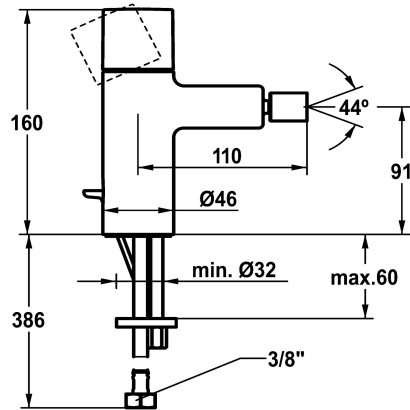

KWC ORA Lever mixer - Bidet

Modell-Linie: ORA | 13.491.041.000FL
Hanat | Käsi käyttöiset hanat

KWC-No.

125490

chromeline, A 110, flexible connection hoses, with pop-up valve

- * Lever mixer
- * Fixed spout
 - ball joint aerator Neoperl® Caché®
- * KWC cartridge M 35 OP
 - with ceramic discs
 - flow rate and temperature continuously variable

- * Flexible connection hoses 3/8"
- * Fastening by means of stud bolt M8 x 1
- * Mounting hole size ø35 mm
- * Scope of delivery:
 - KWC pop-up valve Z.538.581.000

Tekniset tiedot

A_Spout_Spray
ATT-KWC-ABLAUFGARNITUR
Connection
Spout
Handling
Värikoodi
Installation_type
Faucet_typ
Measure_Height
G_Acoustic_group
Projection_A
EnergyLabelCH
ATT-KWC-MASS-WASSERAUSTRITT
Materiaali
IviCode

4.8 l/min (3 bar)
mit_Ablaufgarnitur
Flexible_Anschlusschläuche
Kiinnitetty
topbedient
chromeline
Standmontage
Hebelmischer
160
I
A110
A
91
Messinki
0

Varaosat

KWC ORA Lever mixer - Bidet

Modell-Linie: ORA | 13.491.041.000FL
Hanat | Käsikäyttöiset hanat

Cartridge M 35 OP

538331
Z.537.710

Service key Neoperl © Caché ©, TJ, 18 mm, green

634729
CACHETJ
