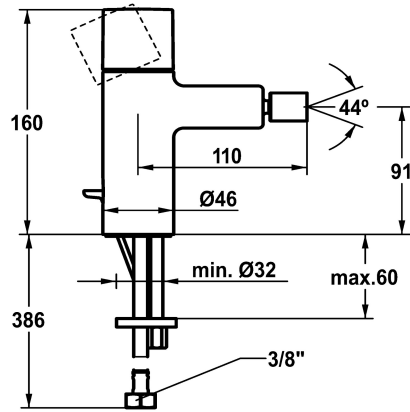

KWC ORA Hebelmischer - Bidet

Modell-Linie: ORA | 13.491.041.000FL
Armaturen | Manuelle Armaturen

KWC-Nr.

125490
chromeline, A 110, flexible Anschlusschläuche, mit Ablaufgarnitur

- * Hebelmischer
- * Auslauf fest
- Kugelgelenk-Neoperl® Caché®
- * KWC Steuerpatrone M 35 OP
- mit Keramikscheibentechnik
- Auslaufmenge und Temperatur stufenlos einstellbar

- * Flexible Anschlusschläuche 3/8"
- * Befestigung mit Stehbolzen M8 x 1
- Tischbohrung ø35 mm
- * Lieferumfang:
- KWC Ablaufventil Z.538.581.000

Technische Daten

Auslaufmenge
Ablaufgarnitur
Anschluss
Auslauf
Bedienung
Farbcode
Installationsart
Armaturtyp
Mass Höhe
Armaturengeräuschgruppe
Ausladung A
Energie Etikette
Mass-Wasseraustritt
Material

4.8 l/min (3 bar)
mit Ablaufgarnitur
Flexible Anschlusschläuche
fest
topbedient
chromeline
Standmontage
Hebelmischer
160
I
A 110
A
91
Messing

Ersatzteile

KWC ORA Hebelmischer - Bidet

Modell-Linie: ORA | 13.491.041.000FL
Armaturen | Manuelle Armaturen

Steuerpatrone M 35 OP

538331
Z.537.710

**Service Schlüssel Neoperl © Caché ©,
TJ, 18 mm, grün**

634729
CACHETJ
