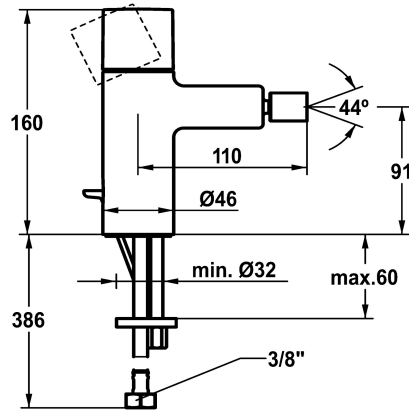

KWC ORA Hebelmischer - Bidet

Modell-Linie: ORA | 13.491.041.000FL
Armaturen | Manuelle Armaturen

KWC-Nr.

125490
chromeline, A 110, flexible Anschlusschläuche, mit Ablaufgarnitur

- * Hebelmischer
- * Auslauf fest
- Kugelgelenk-Neoperl® Caché®
- * KWC Steuerpatrone M 35 OP
- mit Keramikscheibentechnik
- Auslaufmenge und Temperatur stufenlos einstellbar

- * Flexible Anschlusschläuche 3/8"
- * Befestigung mit Stehbolzen M8 x 1
- Tischbohrung ø35 mm
- * Lieferumfang:
- KWC Ablaufventil Z.538.581.000

Technische Daten

Auslaufmenge
Ablaufgarnitur
Anschluss
Auslauf
Bedienung
Farbcode
Installationsart
Armaturtyp
Mass Höhe
Armaturengeräuschgruppe
Ausladung A
Energie Etiketle
Mass-Wasseraustritt
Material
teamNumber
sanitasTroeschNumber

4.8 l/min (3 bar)
mit Ablaufgarnitur
Flexible Anschlusschläuche
fest
topbedient
chromeline
Standmontage
Hebelmischer
160
I
A 110
A
91
Messing
725380.502
6111 141.501

Ersatzteile

KWC ORA Hebelmischer - Bidet

Modell-Linie: ORA | 13.491.041.000FL
Armaturen | Manuelle Armaturen

Steuerpatrone M 35 OP

538331
Z.537.710

**Service Schlüssel Neoperl © Caché ©,
TJ, 18 mm, grün**

634729
CACHETJ
