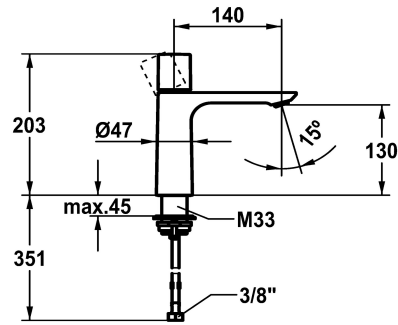

KWC ORA Eengreepsmengkraan

Modell-Linie: ORA | 12.498.052.000FL
Kranen | Eengreepkranen

KWC-No.

125486
chromeline, A 145, flexible connection hoses, with Push Open

125487
chromeline, A 145, flexible connection hoses, without pop-up valve

afvoergarnituur

met Push open

zonder aftapkraan

- met keramische-schijventechniek
- debiet en temperatuur traploos instelbaar
- * Flexibele aansluitlangen 3/8"
- * QuickInstallation - Bevestiging met draadfitting met borgschroeven
- * Tafelboring ø35 mm

Technical Data

A_Spout_Spray

afvoergarnituur

Connection

uitloop

Handling

Kleurcode

Installation_type

Faucet_typ

Hoogteafmeting

G_Acoustic group

Projection_A

EnergyLabelCH

Afmetingen wateruitlaat

Materiaal

4 l/min (3 bar)