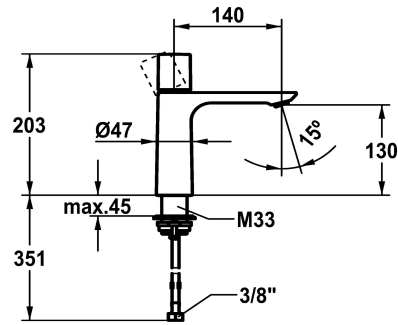

KWC ORA Eengreepsmengkraan

Modell-Linie: ORA | 12.498.052.000FL
Kranen | Eengreepkranen

KWC-No.

125486
chromeline, A 145, flexible connection hoses, with Push Open

125487
chromeline, A 145, flexible connection hoses, without pop-up valve

afvoergarnituur

met Push open

zonder aftapkraan

- met keramische-schijventechniek
- debiet en temperatuur traploos instelbaar
- * Flexibele aansluitslangen 3/8"
- * QuickInstallation - Bevestiging met draadfitting met borgschroeven
- * Tafelboring ø35 mm

Technical Data

Doorstroomhoeveelheid

4 l/min (3 bar)

afvoergarnituur

zonder aftapkraan

schroefverbindingen

flexibele aansluitslangen

uitloop

A

Afmetingen wateruitlaat

130

Materiaal

Messing

Reserve onderdelen

KWC ORA Eengrepsmengkraan

Modell-Linie: ORA | 12.498.052.000FL
Kranen | Eengreepkranen