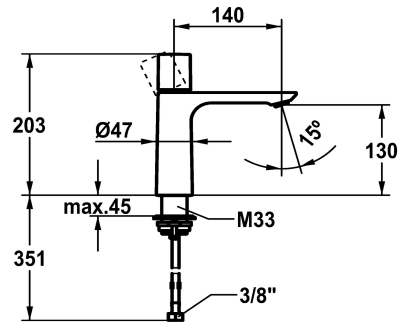

## KWC ORA

Miscelatore a leva - Lavabo

Modell-Linie: ORA | 12.498.052.000FL

Rubinerterie per bagni | Rubinerterie monocomando

### KWC-No.

**125486**

chromeline, A 145, tubi flessibili di collegamento, senza piletta

**125487**

chromeline, A 145, tubi flessibili di collegamento, con Push Open

- \* Miscelatore a leva
- \* EcoProtect - risparmio idrico
- \* Bocca fissa
- Neoperl® Perlator® SSR, rompigetto orientabile
- \* OptimalSpace - ampia zona di lavoro e di lavaggio
- \* KWC cartuccia M 35 OP

### piletta

con Push open

senza piletta

- con tecnica a dischi in ceramica
- regolazione continua della portata e della temperatura
- \* Tubi flessibili di collegamento da 3/8"
- \* QuickInstallation - Fissaggio tramite raccordo filettato con viti di arresto
- \* Foratura ø35 mm

4 l/min (3 bar)
senza piletta
tubi di collegamento flessibili
Fissato
azionamento superiore
chromeline
montaggio fisso
Hebelmischer
203
I
A140
A
130
Ottone
725378.502
6111 138.501