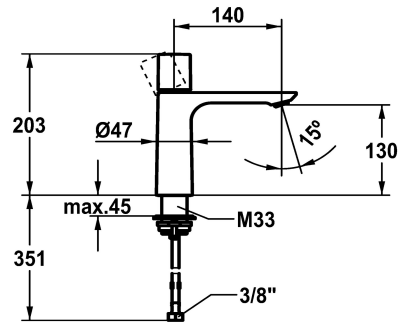

KWC ORA

Mitigeur à levier - Lavabo

Modell-Linie: ORA | 12.498.052.000FL

Robinetteries | Robinets à monocommande

KWC-No.

125486

chromeline, A 145, raccords flexibles, sans vidage

125487

* KWC cartouche M 35 OP

vidage

avec Push open

sans vidage

- avec technique à disques céramique

- réglage de débit et de température continu

* Raccords flexibles 3/8"

* QuickInstallation - Fixation à l'aide de raccords filetés avec vis de blocage

Perçage utile ø35 mm

Données techniques

Débit

4 l/min (3 bar)

vidage

sans vidage

Raccord

tuyaux de raccordement flexibles

Type de robinet

Hebelmischer

Dimension de la hauteur

203

Groupe de bruit pour la robinetterie

I

Projection A

A140