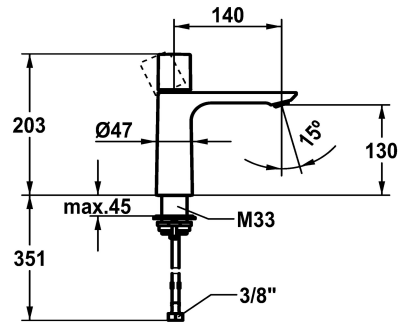

KWC ORA

Mitigeur à levier - Lavabo

Modell-Linie: ORA | 12.498.052.000FL

Robinetteries | Robinets à monocommande

KWC-No.

125486

chromeline, A 145, raccords flexibles, sans vidage

125487

chromeline, A 145, raccords flexibles, avec Push Open

* Mitigeur à levier

* EcoProtect - économiseur d'eau

* Bec fixe

- Neoperl® Perlator® SSR, régulateur de jet orientable

* OptimalSpace - un espace de lavage ou de travail généreux

* KWC cartouche M 35 OP

vidage

avec Push open

sans vidage

- avec technique à disques céramique

- réglage de débit et de température continu

* Raccords flexibles 3/8"

* QuickInstallation - Fixation à l'aide de raccords filetés avec vis de blocage

Perçage utile ø35 mm

Données techniques

Débit
vidage
Raccord
goulot
Commande
Code couleur
Type d'installation
Type de robinet
Dimension de la hauteur
Groupe de bruit pour la robinetterie
Projection A
Label énergétique
Dimension de la sortie d'eau
Matière