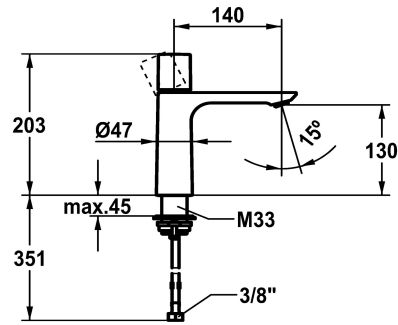

KWC ORA Monomando

Modell-Linie: ORA | 12.498.052.000FL
Griferías de lavabo | Grifo para lavabo

KWC-No.

125486
chromeline, A 145, flexible connection hoses, with Push Open

125487
chromeline, A 145, flexible connection hoses, without pop-up valve

vaciador automático

con Push open

sin válvula de vaciado

- con tecnología de discos cerámicos
- caudal y temperatura regulables
- * Tubos conexión flexibles 3/8"
- * QuickInstallation - Fijación mediante conexión roscada con tornillos de fijación
- * Medida orificios ø35 mm

Datos técnicos

Caudal de salida
vaciador automático
Racors
caño
Operación
Código de color
Tipo de instalación
Tipo de grifo
Dimensión de la altura
Grupo de ruido
Proyección A
Etiqueta energética
Dimensión de la altura
Material

4 l/min (3 bar)
sin válvula de vaciado
tubos de conexión flexibles
Fijado
accionamiento superior
chromeline
Standmontage
Hebelmischer
203
l
A140
A
130
Latón

Piezas de recambio

KWC ORA Monomando

Modell-Linie: ORA | 12.498.052.000FL
Griferías de lavabo | Grifo para lavabo