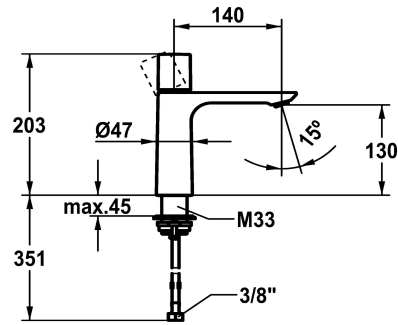

## KWC ORA Hebelmischer - Waschtisch

Modell-Linie: ORA | 12.498.052.000FL  
Armaturen | Manuelle Armaturen

### KWC-Nr.

**125486**  
chromeline, A 145, flexible Anschlusschläuche, mit Push Open

**125487**  
chromeline, A 145, flexible Anschlusschläuche, ohne Ablaufgarnitur

- \* Hebelmischer
- \* EcoProtect - Wasserspareinrichtung
- \* Auslauf fest
- Neoperl® Perlator® SSR, Schwenkstrahlregler
- \* OptimalSpace - grosszügiger Wasch- / Arbeitsbereich
- \* KWC Steuerpatrone M 35 OP

### Ablaufgarnitur

mit Push open

ohne Ablaufgarnitur

- mit Keramikscheibentechnik
- Auslaufmenge und Temperatur stufenlos einstellbar
- \* Flexible Anschlusschläuche 3/8"
- \* QuickInstallation - Befestigung mit Gewindestutzen M33 x 1.5 mit Feststellschrauben
- Tischbohrung ø35 mm

## KWC ORA Hebelmischer - Waschtisch

Modell-Linie: ORA | 12.498.052.000FL  
Armaturen | Manuelle Armaturen

**Steuerpatrone M 35 OP**

---

**538331**  
Z.537.710

---

**Service Schlüssel Neoperl © Caché ©,  
JR, 21 mm, rot Z.**