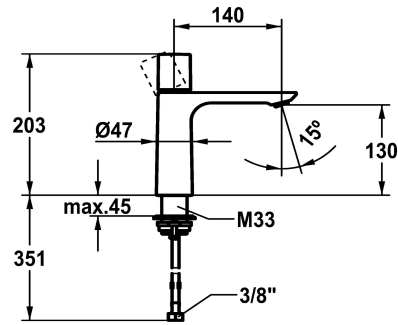

KWC ORA Hebelmischer - Waschtisch

Modell-Linie: ORA | 12.498.052.000FL
Armaturen | Manuelle Armaturen

KWC-Nr.

125486
chromeline, A 145, flexible Anschlusschläuche, mit Push Open

125487
chromeline, A 145, flexible Anschlusschläuche, ohne Ablaufgarnitur

- * Hebelmischer
- * EcoProtect - Wasserspareinrichtung
- * Auslauf fest
- Neoperl® Perlator® SSR, Schwenkstrahlregler
- * OptimalSpace - grosszügiger Wasch- / Arbeitsbereich
- * KWC Steuerpatrone M 35 OP

Ablaufgarnitur

mit Push open

ohne Ablaufgarnitur

- mit Keramikscheibentechnik
- Auslaufmenge und Temperatur stufenlos einstellbar
- * Flexible Anschlusschläuche 3/8"
- * QuickInstallation - Befestigung mit Gewindestutzen M33 x 1.5 mit Feststellschrauben
- Tischbohrung ø35 mm

4 l/min (3 bar)
ohne Ablaufgarnitur
Flexible Anschlusschläuche
fest
topbedient
chromeline
Standmontage
Hebelmischer
203
I
A 140
A
130
Messing

Ersatzteile

KWC ORA Hebelmischer - Waschtisch

Modell-Linie: ORA | 12.498.052.000FL
Armaturen | Manuelle Armaturen