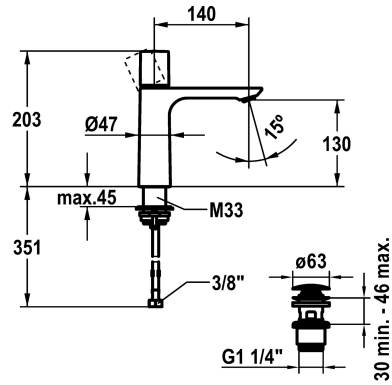

KWC ORA Eengreepsmengkraan

Modell-Linie: ORA | 12.498.642.000FL
Kranen | Eengreepkranen

KWC-No.

125486
chromeline, A 145, flexible connection hoses, with Push Open

125487
chromeline, A 145, flexible connection hoses, without pop-up valve

afvoergarnituur

met Push open

zonder aftapkraan

- debiet en temperatuur traploos instelbaar
- * Flexibele aansluitslangen 3/8"
- * QuickInstallation - Bevestiging met draadfitting met borgschroeven
- * Tafelboring ø35 mm
- * Levering:
- KWC afvoerkraan Push Open 2 in 1 Z.538.321.000

Technical Data

A_Spout_Spray

4 l/min (3 bar)

afvoergarnituur

met Push open

Connection

flexibele aansluitslangen

uitloop

A

Afmetingen wateruitlaat

130

Materiaal

Messing