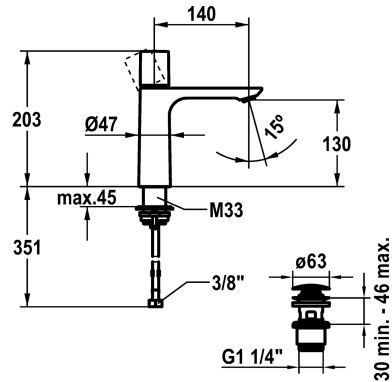

KWC ORA

Miscelatore a leva - Lavabo

Modell-Linie: ORA | 12.498.642.000FL

Rubinerterie per bagni | Rubinerterie monocomando

KWC-No.

125486

chromeline, A 145, tubi flessibili di collegamento, senza piletta

125487

chromeline, A 145, tubi flessibili di collegamento, con Push Open

- * Miscelatore a leva
- * EcoProtect - risparmio idrico
- * Bocca fissa
- Neoperl® Perlator® SSR, rompigetto orientabile
- * OptimalSpace - ampia zona di lavoro e di lavaggio
- * KWC cartuccia M 35 OP
- con tecnica a dischi in ceramica

scarico

con Push open

senza piletta

- regolazione continua della portata e della temperatura
- * Tubi flessibili di collegamento da 3/8"
- * QuickInstallation - Fissaggio tramite raccordo filettato con viti di arresto
- * Foratura ø35 mm
- * Incluso nella fornitura:
- Valvola di scarico KWC Push Open 2 in 1 Z.538.321.000

4 l/min (3 bar)
con Push open
tubi di collegamento flessibili
Fissato
azionamento superiore
chromeline
montaggio fisso
Hebelmischer
203
I
A140
A
130
Ottone

Pezzi di ricambio

KWC ORA

Miscelatore a leva - Lavabo