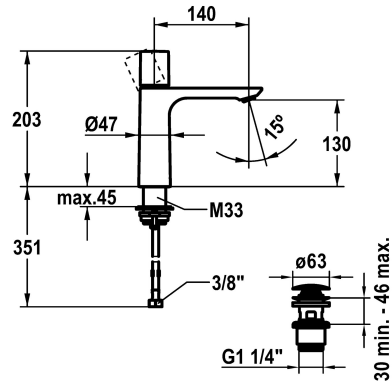

KWC ORA

Miscelatore a leva - Lavabo

Modell-Linie: ORA | 12.498.642.000FL

Rubinerterie per bagni | Rubinerterie monocomando

KWC-No.

125486

chromeline, A 145, tubi flessibili di collegamento, senza piletta

125487

chromeline, A 145, tubi flessibili di collegamento, con Push Open

- * Miscelatore a leva
- * EcoProtect - risparmio idrico
- * Bocca fissa
- Neoperl® Perlator® SSR, rompigetto orientabile
- * OptimalSpace - ampia zona di lavoro e di lavaggio
- * KWC cartuccia M 35 OP
- con tecnica a dischi in ceramica

piletta

con Push open

senza piletta

- regolazione continua della portata e della temperatura
- * Tubi flessibili di collegamento da 3/8"
- * QuickInstallation - Fissaggio tramite raccordo filettato con viti di arresto
- * Foratura ø35 mm
- * Incluso nella fornitura:
- Valvola di scarico KWC Push Open 2 in 1 Z.538.321.000

4 l/min (3 bar)
con Push open
tubi di collegamento flessibili
Fissato
azionamento superiore
chromeline
montaggio fisso
Hebelmischer
203
I
A140
A
130
Ottone
725377.502
6111 137.501

Pezzi di ricambio

KWC ORA