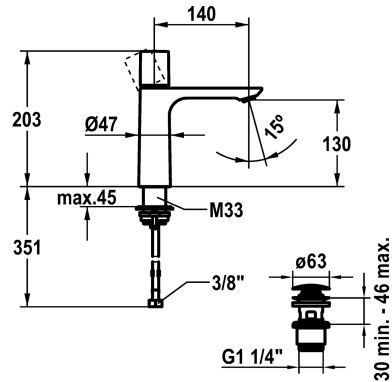

## KWC ORA

Miscelatore a leva - Lavabo

Modell-Linie: ORA | 12.498.642.000FL

Rubinerterie per bagni | Rubinerterie monocomando

### KWC-No.

**125486**

chromeline, A 145, tubi flessibili di collegamento, senza piletta

**125487**

chromeline, A 145, tubi flessibili di collegamento, con Push Open

- \* Miscelatore a leva
- \* EcoProtect - risparmio idrico
- \* Bocca fissa
- Neoperl® Perlator® SSR, rompigetto orientabile
- \* OptimalSpace - ampia zona di lavoro e di lavaggio
- \* KWC cartuccia M 35 OP
- con tecnica a dischi in ceramica

### piletta

con Push open

senza piletta

- regolazione continua della portata e della temperatura
- \* Tubi flessibili di collegamento da 3/8"
- \* QuickInstallation - Fissaggio tramite raccordo filettato con viti di arresto
- \* Foratura ø35 mm
- \* Incluso nella fornitura:
- Valvola di scarico KWC Push Open 2 in 1 Z.538.321.000

4 l/min (3 bar)
con Push open
tubi di collegamento flessibili
Fissato
azionamento superiore
chromeline
montaggio fisso
Hebelmischer
203
I
A140
A
130
Ottone
725377.502
6111 137.501