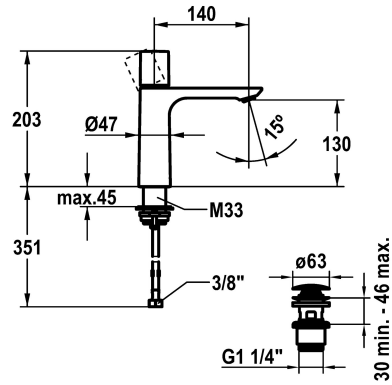

KWC ORA Mitigeur à levier - Lavabo

Modell-Linie: ORA | 12.498.642.000FL
Robinetteries | Robinets à monocommande

KWC-No.

125486
chromeline, A 145, raccords flexibles, sans vidage

125487
chromeline, A 145, raccords flexibles, avec Push Open

vidage

avec Push open

sans vidage

- réglage de débit et de température continu
- * Raccords flexibles 3/8"
- * QuickInstallation - Fixation à l'aide de raccords filetés avec vis de blocage
- Perçage utile ø35 mm
- * Livraison:
- Garniture de vidage KWC Push Open 2 in 1 Z.538.321.000

Données techniques

Débit	4 l/min (3 bar)
vidage	avec Push open
Raccord	tuyaux de raccordement flexibles
goulot	Fixe
Commande	commande par le haut
Code couleur	chromeline
Type d'installation	montage vertical
Type de robinet	Hebelmischer
Dimension de la hauteur	203
Groupe de bruit pour la robinetterie	l
Projection A	A140
Label énergétique	A
Dimension de la sortie d'eau	130
Matière	Laiton

Pièces de rechange

KWC ORA

Mitigeur à levier - Lavabo

Modell-Linie: ORA | 12.498.642.000FL

Robinetteries | Robinets à monocommande

Cartouche M 35 OP

538331
Z.537.710

Service clé Neoperl © Caché ©, JR, 21 mm, rouge