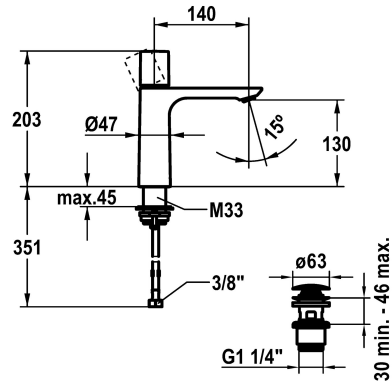

KWC ORA

Mitigeur à levier - Lavabo

Modell-Linie: ORA | 12.498.642.000FL

Robinetteries | Robinets à monocommande

KWC-No.

125486

chromeline, A 145, raccords flexibles, sans vidage

125487

* KWC cartouche M 35 OP

- avec technique à disques céramique

vidage

avec Push open

sans vidage

- réglage de débit et de température continu

* Raccords flexibles 3/8"

* QuickInstallation - Fixation à l'aide de raccords filetés avec vis de blocage

Perçage utile ø35 mm

* Livraison:

- Garniture de vidage KWC Push Open 2 in 1 Z.538.321.000

Données techniques

Débit

4 l/min (3 bar)

vidage

avec Push open

Projection A

A140

Label énergétique

A

Dimension de la sortie d'eau

130

Matière

Laiton