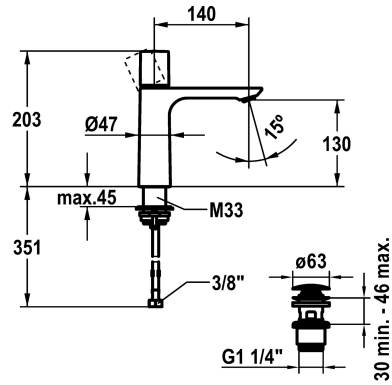

KWC ORA Monomando

Modell-Linie: ORA | 12.498.642.000FL
Griferías de lavabo | Grifo para lavabo

KWC-No.

125486
chromeline, A 145, flexible connection hoses, with Push Open

125487
chromeline, A 145, flexible connection hoses, without pop-up valve

vaciador automático

con Push open

sin válvula de vaciado

- caudal y temperatura regulables
- * Tubos conexión flexibles 3/8"
- * QuickInstallation - Fijación mediante conexión roscada con tornillos de fijación
- * Medida orificios Ø35 mm
- * Volumen de entrega:
- Válvula vaciado KWC Push Open 2 in 1 Z.538.321.000

Datos técnicos

Caudal de salida

4 l/min (3 bar)

vaciador automático

con Push open

Racors

tubos de conexión flexibles

caño

A

Dimensión de la altura

130

Material

Latón

Piezas de recambio

KWC ORA Monomando

Modell-Linie: ORA | 12.498.642.000FL
Griferías de lavabo | Grifo para lavabo