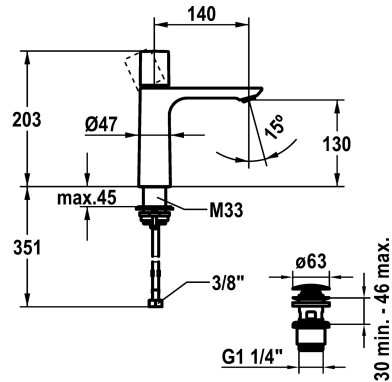

KWC ORA Hebelmischer - Waschtisch

Modell-Linie: ORA | 12.498.642.000FL
Armaturen | Manuelle Armaturen

KWC-Nr.

125486
chromeline, A 145, flexible Anschlusschläuche, mit Push Open

125487
chromeline, A 145, flexible Anschlusschläuche, ohne Ablaufgarnitur

Ablaufgarnitur

mit Push open

ohne Ablaufgarnitur

- Auslaufmenge und Temperatur stufenlos einstellbar
- * Flexible Anschlusschläuche 3/8"
- * QuickInstallation - Befestigung mit Gewindestutzen M33 x 1.5 mit Feststellschrauben
- Tischbohrung ø35 mm
- * Lieferumfang:
- KWC Ablaufventil Push Open 2 in 1 Z.538.321.000

Technische Daten

Auslaufmenge	4 l/min (3 bar)
Ablaufgarnitur	mit Push open
Anschluss	Flexible Anschlusschläuche
Auslauf	fest
Bedienung	topbedient
Farbcode	chromeline
Installationsart	Standmontage
Armaturtyp	Hebelmischer
Mass Höhe	203
Armaturengeräuschgruppe	I
Ausladung A	A 140
Energie Etikette	A
Mass-Wasseraustritt	130
Material	Messing

Ersatzteile

KWC ORA Hebelmischer - Waschtisch

Modell-Linie: ORA | 12.498.642.000FL
Armaturen | Manuelle Armaturen

Steuerpatrone M 35 OP

538331
Z.537.710

**Service Schlüssel Neoperl © Caché ©,
JR, 21 mm, rot Z.**