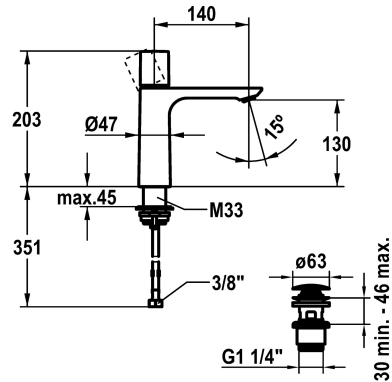

KWC ORA Hebelmischer - Waschtisch

Modell-Linie: ORA | 12.498.642.000FL
Armaturen | Manuelle Armaturen

KWC-Nr.

125486
chromeline, A 145, flexible Anschlusschläuche, mit Push Open

125487
chromeline, A 145, flexible Anschlusschläuche, ohne Ablaufgarnitur

Ablaufgarnitur

mit Push open

ohne Ablaufgarnitur

- Auslaufmenge und Temperatur stufenlos einstellbar
- * Flexible Anschlusschläuche 3/8"
- * QuickInstallation - Befestigung mit Gewindestutzen M33 x 1.5 mit Feststellschrauben
- Tischbohrung ø35 mm
- * Lieferumfang:
- KWC Ablaufventil Push Open 2 in 1 Z.538.321.000

Technische Daten

Auslaufmenge	4 l/min (3 bar)
Ablaufgarnitur	mit Push open
Anschluss	Flexible Anschlusschläuche
Auslauf	fest
Bedienung	topbedient
Farbcode	chromeline
Installationsart	Standmontage
Armaturtyp	Hebelmischer
Mass Höhe	203
Armaturengeräuschgruppe	I
Ausladung A	A 140
Energie Etikette	A
Mass-Wasseraustritt	130
Material	Messing
teamNumber	725377.502
sanitasTroeschNumber	6111 137.501

Ersatzteile

KWC ORA Hebelmischer - Waschtisch

Modell-Linie: ORA | 12.498.642.000FL
Armaturen | Manuelle Armaturen

Steuerpatrone M 35 OP

538331
Z.537.710

**Service Schlüssel Neoperl © Caché ©,
JR, 21 mm, rot Z.**