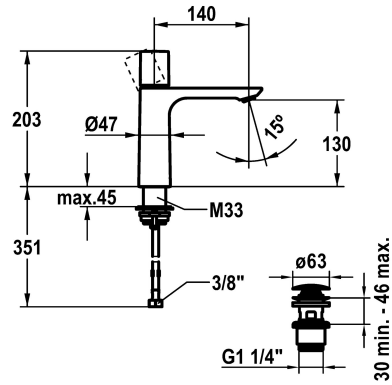

KWC ORA Hebelmischer - Waschtisch

Modell-Linie: ORA | 12.498.642.000FL
Armaturen | Manuelle Armaturen

KWC-Nr.

125486
chromeline, A 145, flexible Anschlusschläuche, mit Push Open

125487
chromeline, A 145, flexible Anschlusschläuche, ohne Ablaufgarnitur

Ablaufgarnitur

mit Push open

ohne Ablaufgarnitur

- Auslaufmenge und Temperatur stufenlos einstellbar
- * Flexible Anschlusschläuche 3/8"
- * QuickInstallation - Befestigung mit Gewindestutzen M33 x 1.5 mit Feststellschrauben
- Tischbohrung ø35 mm
- * Lieferumfang:
- KWC Ablaufventil Push Open 2 in 1 Z.538.321.000

Technische Daten

Auslaufmenge	4 l/min (3 bar)
Ablaufgarnitur	mit Push open
Anschluss	Flexible Anschlusschläuche
Auslauf	fest
Bedienung	topbedient
Farbcode	chromeline
Installationsart	Standmontage
Armaturtyp	Hebelmischer
Mass Höhe	203
Armaturengeräuschgruppe	I
Ausladung A	A 140
Energie Etikette	A
Mass-Wasseraustritt	130
Material	Messing

Ersatzteile

KWC ORA Hebelmischer - Waschtisch

Modell-Linie: ORA | 12.498.642.000FL
Armaturen | Manuelle Armaturen

Steuerpatrone M 35 OP

538331
Z.537.710

**Service Schlüssel Neoperl © Caché ©,
JR, 21 mm, rot Z.**