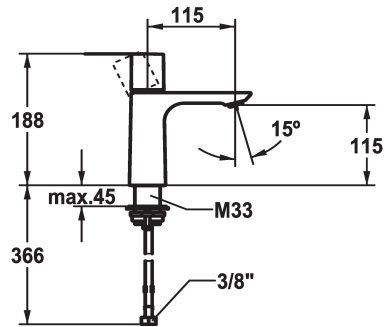

## KWC ORA Eengreepsmengkraan

Modell-Linie: ORA | 12.498.051.000FL  
Kranen | Eengreepkranen

### KWC-No.

**125484**  
chromeline, A 115, flexible connection hoses, with Push Open

**125485**  
chromeline, A 115, flexible connection hoses, without pop-up valve

- \* Eengreepsmengkraan
- \* EcoProtect - waterbesparende inrichting
- \* Vaste uitloop
- Neoperl® Perlator® SSR, zwenkstraalregelaar
- \* KWC patroon M 35 OP
- met keramische-schijventechniek

### afvoergarnituur

met Push open

zonder aftapkraan

- debiet en temperatuur traploos instelbaar
- \* Flexibele aansluitlangen ¾"
- \* QuickInstallation - Bevestiging met draadfitting met borgschroeven
- \* Tafelboring ø35 mm

Faucet\_typ

Hoogteafmeting

G\_Acoustic group

Projection\_A

EnergyLabelCH

Afmetingen wateruitlaat

Materiaal

4 l/min (3 bar)