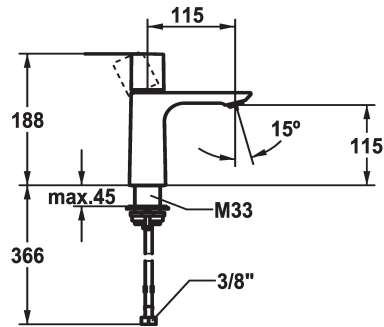

KWC ORA Eengreepsmengkraan

Modell-Linie: ORA | 12.498.051.000FL
Kranen | Eengreepkranen

KWC-No.

125484
chromeline, A 115, flexible connection hoses, with Push Open

125485
chromeline, A 115, flexible connection hoses, without pop-up valve

- * Eengreepsmengkraan
- * EcoProtect - waterbesparende inrichting
- * Vaste uitloop
- Neoperl® Perlator® SSR, zwenkstraalregelaar
- * KWC patroon M 35 OP
- met keramische-schijventechniek

Technical Data

Hoogteafmeting

geluidsklasse

Projectie A

Energielabel

Afmetingen wateruitlaat

Materiaal

afvoergarnituur

met Push open

zonder aftapkraan

- debiet en temperatuur traploos instelbaar
- * Flexibele aansluitlangen ¾"
- * QuickInstallation - Bevestiging met draadfitting met borgschroeven
- * Tafelboring ø35 mm

4 l/min (3 bar)