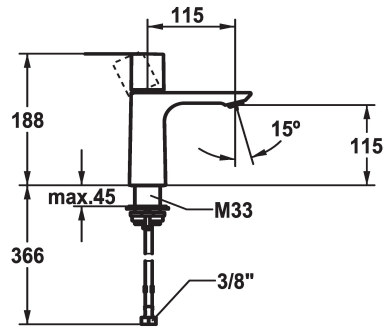

KWC ORA

Miscelatore a leva - Lavabo

Modell-Linie: ORA | 12.498.051.000FL

Rubinetterie per bagni | Rubinetterie monocomando

KWC-No.

125484

chromeline, A 115, tubi flessibili di collegamento, senza piletta

125485

chromeline, A 115, tubi flessibili di collegamento, con Push Open

- Miscelatore a leva
- EcoProtect - risparmio idrico
- Bocca fissa
- Neoperl® Perlator® SSR, rompigetto orientabile
- KWC cartuccia M 35 OP
- con tecnica a dischi in ceramica

scarico

con Push open

senza piletta

- regolazione continua della portata e della temperatura
- Tubi flessibili di collegamento da 3/8"
- QuickInstallation - Fissaggio tramite raccordo filettato con viti di arresto
- Foratura ø35 mm

Dati tecnici

Portata
scarico
Raccordo
bocca
Operazione
Codice colore
Tipo di installazione
Tipo di rubinetto
Dimensioni in altezza
Classe di rumorosità
Proiezione A
Etichetta energetica
Dimensioni uscita acqua
Materiale

4 l/min (3 bar)
senza piletta
tubi di collegamento flessibili
Fissato
azionamento superiore
chromeline
montaggio fisso
Hebelmischer
188
I
A115
A
115
Ottone

Pezzi di ricambio