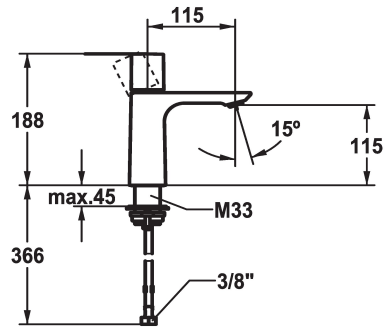

## KWC ORA

Mitigeur à levier - Lavabo

Modell-Linie: ORA | 12.498.051.000FL

Robinetteries | Robinets à monocommande

### KWC-No.

**125484**

chromeline, A 115, raccords flexibles, sans vidage

**125485**

chromeline, A 115, raccords flexibles, avec Push Open

\* Mitigeur à levier

\* EcoProtect - économiseur d'eau

\* Bec fixe

### vidage

avec Push open

sans vidage

- réglage de débit et de température continu

\* Raccords flexibles 3/8"

\* QuickInstallation - Fixation à l'aide de raccords filetés avec vis de blocage

Perçage utile ø35 mm

### Données techniques

Débit
vidage
Raccord
goulot
Commande
Code couleur
Type d'installation
Type de robinet
Dimension de la hauteur
Groupe de bruit pour la robinetterie
Projection A
Label énergétique
Dimension de la sortie d'eau
Matière