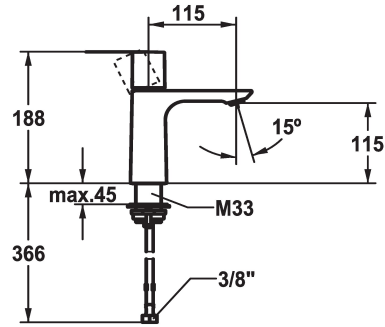

KWC ORA Mitigeur à levier - Lavabo

Modell-Linie: ORA | 12.498.051.000FL
Robinetteries | Robinets à monocommande

KWC-No.

125484
chromeline, A 115, raccords flexibles, sans vidage

125485
chromeline, A 115, raccords flexibles, avec Push Open

sans vidage

- réglage de débit et de température continu
- * Raccords flexibles 3/8"
- * QuickInstallation - Fixation à l'aide de raccords filetés avec vis de blocage
- Perçage utile ø35 mm

Données techniques

Débit
vidage
Raccord
goulot
Commande
Code couleur
Type d'installation
Type de robinet
Dimension de la hauteur
Groupe de bruit pour la robinetterie
Projection A
Label énergétique
Dimension de la sortie d'eau
Matière
teamNumber
sanitasTroeschNumber

4 l/min (3 bar)
sans vidage
tuyaux de raccordement flexibles
Fixe
commande par le haut
chromeline
montage vertical
Hebelmischer
188
I
A115
A
115
Laiton
725376.502
6111 136.501

Pièces de rechange

KWC ORA