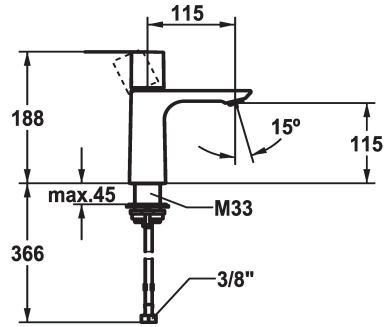

KWC ORA Hebelmischer - Waschtisch

Modell-Linie: ORA | 12.498.051.000FL
Armaturen | Manuelle Armaturen

KWC-Nr.

125484
chromeline, A 115, flexible Anschlusschläuche, mit Push Open

125485
chromeline, A 115, flexible Anschlusschläuche, ohne Ablaufgarnitur

ohne Ablaufgarnitur

- Auslaufmenge und Temperatur stufenlos einstellbar
- * Flexible Anschlusschläuche 3/8"
- * QuickInstallation - Befestigung mit Gewindestutzen M33 x 1.5 mit Feststellschrauben
- Tischbohrung ø35 mm

4 l/min (3 bar)
ohne Ablaufgarnitur
Flexible Anschlusschläuche
fest
topbedient
chromeline
Standmontage
Hebelmischer
188
I
A 115
A
115
Messing

Ersatzteile

KWC ORA Hebelmischer - Waschtisch

Modell-Linie: ORA | 12.498.051.000FL
Armaturen | Manuelle Armaturen

Steuerpatrone M 35 OP

538331
Z.537.710

**Service Schlüssel Neoperl © Caché ©,
JR, 21 mm, rot Z.**

639017
Z.635.215
