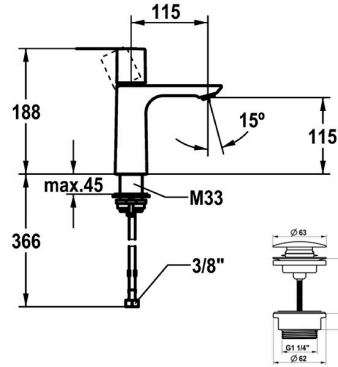

KWC ORA Eengrepsmengkraan - wastafel

Modell-Linie: ORA | 12.498.641.000FL
Kranen | Eengreepkranen

KWC-No.

125484 chromeline, A 115, flexibele aansluitslangen 3/8", met Push Open
125485 chromeline, A 115, flexibele aansluitslangen 3/8", zonder aftapkraan
3600016846 brushed gold, A 115, flexibele aansluitslangen 3/8", met Push Open
3600016914 brushed gold, A 115, flexibele aansluitslangen 3/8", zonder aftapkraan
3600016847 matt black, A 115, flexibele aansluitslangen 3/8", met Push Open
3600016917 matt black, A 115, flexibele aansluitslangen 3/8", zonder aftapkraan
3600016814 brushed steel, A 115, flexibele aansluitslangen 3/8", met Push Open
3600016919 brushed steel, A 115, flexibele aansluitslangen 3/8", zonder aftapkraan
3600016848 brushed copper, A 115, flexibele aansluitslangen 3/8", met Push Open
3600016930 brushed copper, A 115, flexibele aansluitslangen 3/8", zonder aftapkraan
3600016815 brushed graphite, A 115, flexibele aansluitslangen 3/8", met Push Open
3600016940 brushed graphite, A 115, flexibele aansluitslangen 3/8", zonder aftapkraan

- * Flexibele aansluitslangen 3/8"
- * QuickInstallation - Bevestiging met draadfitting met borgschroeven
- * Tafelboring ø35 mm
- * Levering:
- KWC afvoergarnitur Push Open 2 in 1 Z.540.049.000

Farbcode

chromeline
chromeline
brushed gold
brushed gold
matt black
matt black
brushed steel
brushed steel
brushed copper
brushed copper
brushed graphite
brushed graphite

KWC ORA Eengrepsmengkraan - wastafel

Modell-Linie: ORA | 12.498.641.000FL
Kranen | Eengreepkranen

Anschluss	Flexible Anschlusschläuche 3/8"
Auslauf	fest
Bedienung	topbedient
Farbcode	chromeline
Installationsart	Standmontage
Artikeltyp	Hebelmischer
Armaturengeräuschgruppe	I
Energietikette (CH)	A
Material	Messing
Ausladung A	115 mm
Höhe maximal	188 mm
Wasseraustritt minimum	115 mm