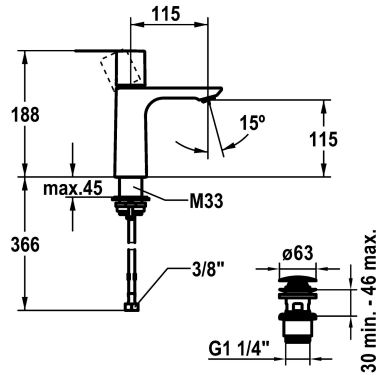

### KWC-No.

**125484**  
chromeline, A 115, flexible connection hoses, with Push Open

**125485**  
chromeline, A 115, flexible connection hoses, without pop-up valve

- \* Eengreepsmengkraan
- \* EcoProtect - waterbesparende inrichting
- \* Vaste uitloop
- Neoperl® Perlator® SSR, zwenkstraalregelaar
- \* KWC patroon M 35 OP
- met keramische-schijventechniek
- debiet en temperatuur traploos instelbaar

### afvoergarnituur

met Push open

zonder aftapkraan

- \* Flexibele aansluitslangen 3/8"
- \* QuickInstallation - Bevestiging met draadfitting met borgschroeven
- \* Tafelboring ø35 mm
- \* Levering:
- KWC afvoerkraan Push Open 2 in 1 Z.538.321.000

### Technical Data

A\_Spout\_Spray

4 l/min (3 bar)

afvoergarnituur

met Push open

Connection

flexibele aansluitslangen

uitloop

A

Afmetingen wateruitlaat

115

Materiaal

Messing