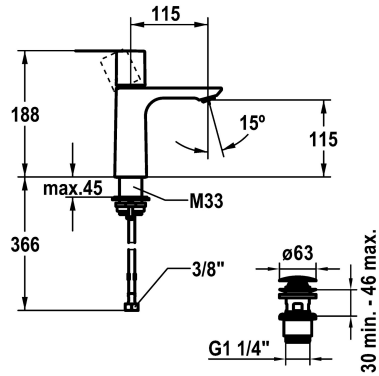

KWC ORA Eengreepsmengkraan

Modell-Linie: ORA | 12.498.641.000FL
Kranen | Eengreepkranen

KWC-No.

125484
chromeline, A 115, flexible connection hoses, with Push Open

125485
chromeline, A 115, flexible connection hoses, without pop-up valve

- * Eengreepsmengkraan
- * EcoProtect - waterbesparende inrichting
- * Vaste uitloop
- Neoperl® Perlator® SSR, zwenkstraalregelaar
- * KWC patroon M 35 OP
- met keramische-schijventechniek
- debiet en temperatuur traploos instelbaar

afvoergarnituur

met Push open

zonder aftapkraan

- * Flexibele aansluitlangen 3/8"
- * QuickInstallation - Bevestiging met draadfitting met borgschroeven
- * Tafelboring ø35 mm
- * Levering:
- KWC afvoerkraan Push Open 2 in 1 Z.538.321.000

Technical Data

Doorstroomhoeveelheid	4 l/min (3 bar)
afvoergarnituur	met Push open
schroefverbindingen	flexibele aansluitlangen
uitloop	vast
Bediening	bovenbediening
Kleurcode	chromeline
Type installatie	staande montage
Kraan type	Hebelmischer
Hoogteafmeting	188
geluidsklasse	I
Projectie A	A115
Energielabel	A
Afmetingen wateruitlaat	115
Materiaal	Messing