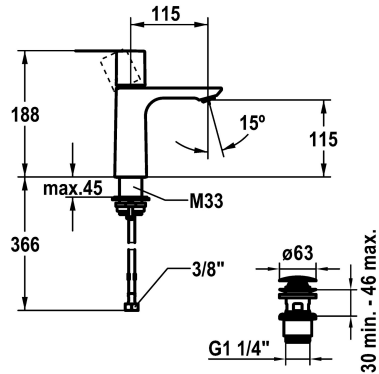

KWC ORA

Miscelatore a leva - Lavabo

Modell-Linie: ORA | 12.498.641.000FL

Rubinerterie per bagni | Rubinetterie monocomando

KWC-No.

125484

chromeline, A 115, tubi flessibili di collegamento, senza piletta

125485

chromeline, A 115, tubi flessibili di collegamento, con Push Open

- Miscelatore a leva
- EcoProtect - risparmio idrico
- Bocca fissa
- Neoperl® Perlator® SSR, rompigetto orientabile
- KWC cartuccia M 35 OP
- con tecnica a dischi in ceramica
- regolazione continua della portata e della temperatura

scarico

con Push open

senza piletta

- Tubi flessibili di collegamento da 3/8"
- QuickInstallation - Fissaggio tramite raccordo filettato con viti di arresto
- Foratura ø35 mm
- Incluso nella fornitura:
- Valvola di scarico KWC Push Open 2 in 1 Z.538.321.000

Dati tecnici

Portata

4 l/min (3 bar)

scarico

con Push open

Raccordo

tubi di collegamento flessibili

bocca

Fissato

Operazione

azionamento superiore

Codice colore

chromeline

Tipo di installazione

montaggio fisso

Tipo di rubinetto

Hebelmischer

Dimensioni in altezza

188

Classe di rumorosità

I

Proiezione A

A115

Etichetta energetica

A

Dimensioni uscita acqua

115

Materiale

Ottone

Pezzi di ricambio