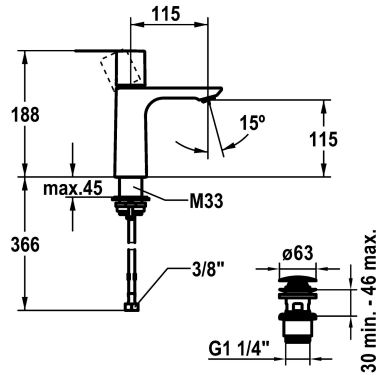

## KWC ORA Mitigeur à levier - Lavabo

Modell-Linie: ORA | 12.498.641.000FL  
Robinetteries | Robinets à monocommande

### KWC-No.

**125484**  
chromeline, A 115, raccords flexibles, sans vidage

**125485**  
chromeline, A 115, raccords flexibles, avec Push Open

- \* Mitigeur à levier
- \* EcoProtect - économiseur d'eau
- \* Bec fixe
- Neoperl® Perlator® SSR, régulateur de jet orientable
- \* KWC cartouche M 35 OP
- avec technique à disques céramique
- réglage de débit et de température continu

### vidage

avec Push open

sans vidage

- \* Raccords flexibles 3/8"
- \* QuickInstallation - Fixation à l'aide de raccords filetés avec vis de blocage
- Perçage utile ø35 mm
- \* Livraison:
- Garniture de vidage KWC Push Open 2 in 1 Z.538.321.000

### Données techniques

Débit	4 l/min (3 bar)
vidage	avec Push open
Raccord	tuyaux de raccordement flexibles
goulot	Fixe
Commande	commande par le haut
Code couleur	chromeline
Type d'installation	montage vertical
Type de robinet	Hebelmischer
Dimension de la hauteur	188
Groupe de bruit pour la robinetterie	l
Projection A	A115
Label énergétique	A
Dimension de la sortie d'eau	115
Matière	Laiton