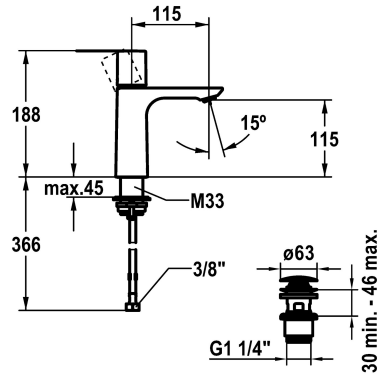

## KWC ORA Mitigeur à levier - Lavabo

Modell-Linie: ORA | 12.498.641.000FL  
Robinetteries | Robinets à monocommande

### KWC-No.

**125484**  
chromeline, A 115, raccords flexibles, sans vidage

**125485**  
chromeline, A 115, raccords flexibles, avec Push Open

- \* Mitigeur à levier
- \* EcoProtect - économiseur d'eau
- \* Bec fixe
- Neoperl® Perlator® SSR, régulateur de jet orientable
- \* KWC cartouche M 35 OP
- avec technique à disques céramique
- réglage de débit et de température continu

### vidage

avec Push open

sans vidage

- \* Raccords flexibles 3/8"
- \* QuickInstallation - Fixation à l'aide de raccords filetés avec vis de blocage
- Perçage utile ø35 mm
- \* Livraison:
- Garniture de vidage KWC Push Open 2 in 1 Z.538.321.000

### Données techniques

Débit	4 l/min (3 bar)
vidage	avec Push open
Raccord	tuyaux de raccordement flexibles
goulot	Fixe
Commande	commande par le haut
Code couleur	chromeline
Type d'installation	montage vertical
Type de robinet	Hebelmischer
Dimension de la hauteur	188
Groupe de bruit pour la robinetterie	I
Projection A	A115
Label énergétique	A
Dimension de la sortie d'eau	115
Matière	Laiton
teamNumber	725375.502
sanitasTroeschNumber	6111 135.501