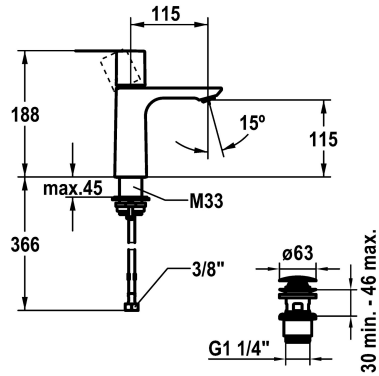

KWC ORA Mitigeur à levier - Lavabo

Modell-Linie: ORA | 12.498.641.000FL
Robinetteries | Robinets à monocommande

KWC-No.

125484
chromeline, A 115, raccords flexibles, sans vidage

125485
chromeline, A 115, raccords flexibles, avec Push Open

vidage

avec Push open

sans vidage

- * Raccords flexibles 3/8"
- * QuickInstallation - Fixation à l'aide de raccords filetés avec vis de blocage
- Perçage utile ø35 mm
- * Livraison:
- Garniture de vidage KWC Push Open 2 in 1 Z.538.321.000

Données techniques

Débit	4 l/min (3 bar)
vidage	avec Push open
Raccord	tuyaux de raccordement flexibles
goulot	Fixe
Commande	commande par le haut
Code couleur	chromeline
Type d'installation	montage vertical
Type de robinet	Hebelmischer
Dimension de la hauteur	188
Groupe de bruit pour la robinetterie	l
Projection A	A115
Label énergétique	A
Dimension de la sortie d'eau	115
Matière	Laiton

Pièces de rechange

KWC ORA

Mitigeur à levier - Lavabo

Modell-Linie: ORA | 12.498.641.000FL

Robinetteries | Robinets à monocommande

Cartouche M 35 OP

538331
Z.537.710

Service clé Neoperl © Caché ©, JR, 21 mm, rouge