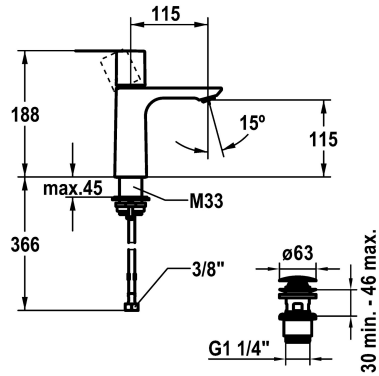

KWC ORA Monomando

Modell-Linie: ORA | 12.498.641.000FL
Griferías de lavabo | Grifo para lavabo

KWC-No.

125484
chromeline, A 115, flexible connection hoses, with Push Open

125485
chromeline, A 115, flexible connection hoses, without pop-up valve

vaciador automático

con Push open

sin válvula de vaciado

- * Tubos conexión flexibles 3/8"
- * QuickInstallation - Fijación mediante conexión roscada con tornillos de fijación
- * Medida orificios ø35 mm
- * Volumen de entrega:
- Válvula vaciado KWC Push Open 2 in 1 Z.538.321.000

Datos técnicos

Caudal de salida	4 l/min (3 bar)
vaciador automático	con Push open
Racors	tubos de conexión flexibles
caño	Fijado
Operación	accionamiento superior
Código de color	chromeline
Tipo de instalación	Standmontage
Tipo de grifo	Hebelmischer
Dimensión de la altura	188
Grupo de ruido	I
Proyección A	A115
Etiqueta energética	A
Dimensión de la altura	115
Material	Latón

Piezas de recambio

KWC ORA Monomando

Modell-Linie: ORA | 12.498.641.000FL
Griferías de lavabo | Grifo para lavabo

Cartridge M 35 OP

538331
Z.537.710

Service key Neoperl © Caché ©, JR, 21 mm, red

639017
Z.635.215
