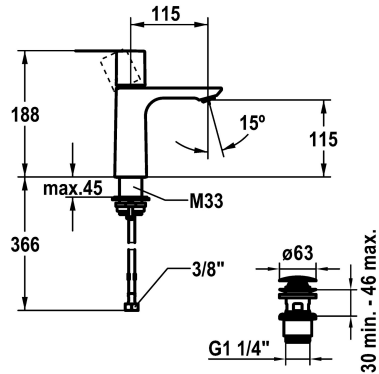

KWC ORA Hebelmischer - Waschtisch

Modell-Linie: ORA | 12.498.641.000FL
Armaturen | Manuelle Armaturen

KWC-Nr.

125484
chromeline, A 115, flexible Anschlusschläuche, mit Push Open

125485
chromeline, A 115, flexible Anschlusschläuche, ohne Ablaufgarnitur

Ablaufgarnitur

mit Push open

ohne Ablaufgarnitur

- * Flexible Anschlusschläuche 3/8"
- * QuickInstallation - Befestigung mit Gewindestutzen M33 x 1.5 mit Feststellschrauben
- Tischbohrung ø35 mm
- * Lieferumfang:
- KWC Ablaufventil Push Open 2 in 1 Z.538.321.000

Technische Daten

Auslaufmenge	4 l/min (3 bar)
Ablaufgarnitur	mit Push open
Anschluss	Flexible Anschlusschläuche
Auslauf	fest
Bedienung	topbedient
Farbcode	chromeline
Installationsart	Standmontage
Armaturtyp	Hebelmischer
Mass Höhe	188
Armaturengeräuschgruppe	I
Ausladung A	A 115
Energie Etiketete	A
Mass-Wasseraustritt	115
Material	Messing

Ersatzteile

KWC ORA Hebelmischer - Waschtisch

Modell-Linie: ORA | 12.498.641.000FL
Armaturen | Manuelle Armaturen

Steuerpatrone M 35 OP

538331
Z.537.710

**Service Schlüssel Neoperl © Caché ©,
JR, 21 mm, rot Z.**