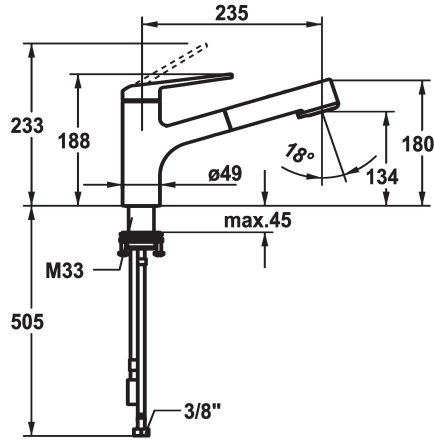

KWC DOMO 6.0 Eengreepsmengkraan

Modell-Linie: DOMO 6.0 | 10.661.533.000FL
Kranen | Eengreepkranen

KWC-No.

125481
chromeline, A 235, flexible connection hoses

- * Eengreepsmengkraan
- * TouchProtect - mengkraanromp wordt niet heet
- * Beveiligd tegen terugstroming
- * Uittrekbare vaardouche
- SprayClean - actieve kalkverwijdering en snelle reiniging van de zeef
- tot 600 mm uittrekbaar
- TripleClean - Keuze uit een normale, een zachte en een powerstraal
- slangoppervlak passend bij oppervlak van mengkraan
- QuickConnect - Eenvoudig slangkoppelingssysteem
- * Slangdoorvoer, draaibaar 120°

- * EasyLock - Eenvoudig intrekken van de uittrekbare vaardouche
- * OptimalSpace - Royale was- en werkomgeving
- * KWC patroon M 35 S
- met keramische-schijventechniek
- debiet en temperatuur traploos instelbaar
- temperatuurbegrenzing
- * Flexibele aansluitslangen 3/8"
- * QuickInstallation - Bevestiging met draadfitting met borgschroeven
- * Tafelboring ø35 mm

Technical Data

Doorstroomhoeveelheid zeefstraal
Doorstroomhoeveelheid normale straal
Connection
uitloop
Handling
Kitchen_spray
Kleurcode
Installation_type
Faucet_typ
Hoogteafmeting
G_Acoustic group
Projection_A
EnergyLabelCH
Afmetingen wateruitlaat
Materiaal

9 l/min (3 bar)
8 l/min (3 bar)
flexibele aansluitslangen
draaibaar
bovenbediening
Uittrekbare vaardouche
chromeline
staande montage
Hebelmischer
188
l
A235
A
134
Messing