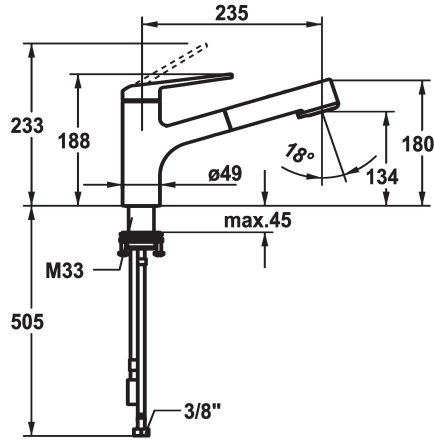

## KWC DOMO 6.0 Eengreepsmengkraan

Modell-Linie: DOMO 6.0 | 10.661.533.000FL  
Kranen | Eengreepkranen

### KWC-No.

**125481**  
chromeline, A 235, flexible connection hoses

- \* Eengreepsmengkraan
- \* TouchProtect - mengkraanromp wordt niet heet
- \* Beveiligd tegen terugstroming
- \* Uittrekbare vaatdouches
  - SprayClean - actieve kalkverwijdering en snelle reiniging van de zeef
  - tot 600 mm uittrekbaar
  - TripleClean - Keuze uit een normale, een zachte en een powerstraal
  - slangoppervlak passend bij oppervlak van mengkraan
  - QuickConnect - Eenvoudig slangkoppelingssysteem
- \* Slangdoorvoer, draaibaar 120°

- \* EasyLock - Eenvoudig intrekken van de uittrekbare vaatdouches
- \* OptimalSpace - Royale was- en werkomgeving
- \* KWC patroon M 35 S
  - met keramische-schijventechniek
  - debiet en temperatuur traploos instelbaar
  - temperatuurbegrenzing
- \* Flexibele aansluitslangen 3/8"
- \* QuickInstallation - Bevestiging met draadfitting met borgschroeven
- \* Tafelboring  $\varnothing$ 35 mm

9 l/min (3 bar)
8 l/min (3 bar)
flexibele aansluitslangen
draaibaar
bovenbediening
Uittrekbare vaatdouches
chromeline
staande montage
Hebelmischer
188
I
A235
A
134
Messing