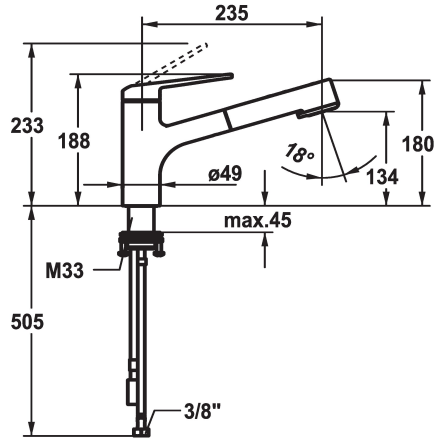

KWC DOMO 6.0 Miscelatore a leva - Cucina

Modell-Linie: DOMO 6.0 | 10.661.533.000FL
Rubinetterie per bagni | Rubinetterie monocomando

KWC-No.

125481
chromeline, A 235, tubi flessibili di collegamento

- * Miscelatore a leva
- * TouchProtect - protezione dalle scottature grazie al sistema a intercapedine
- * Con sicurezza antiriflusso
- * Doccia estraibile
- SprayClean - eliminazione attiva del calcare e pulizia rapida
- estraibile fino a 600 mm
- TripleClean - Getto regolabile a piacere tra normale, soft o power
- superficie del tubo flessibile abbinata alla superficie della rubinetteria
- QuickConnect - Semplice sistema di inserimento a tubo

- * Passaggio tubo flessibile, orientabile 120°
- * EasyLock - ritorno automatico nella posizione iniziale
- * OptimalSpace - ampia zona di lavoro e di lavaggio
- * KWC cartuccia M 35 S
- con tecnica a dischi in ceramica
- regolazione continua della portata e della temperatura
- limitazione della temperatura
- * Tubi flessibili di collegamento da 3/8"
- * QuickInstallation - Fissaggio tramite raccordo filettato con viti di arresto
- * Foratura ø35 mm

Dati tecnici

Portata getto pioggia
Portata getto normale
Raccordo
bocca
Operazione
Doccia in cucina
Codice colore
Tipo di installazione
Tipo di rubinetto
Dimensioni in altezza
Classe di rumorosità
Proiezione A
Etichetta energetica
Dimensioni uscita acqua
Materiale

9 l/min (3 bar)
8 l/min (3 bar)
tubi di collegamento flessibili
orientabile
azionamento superiore
Doccia estraibile
chromeline
montaggio fisso
Hebelmischer
188
I
A235
A
134
Ottone

Pezzi di ricambio

KWC DOMO 6.0
Miscelatore a leva - Cucina