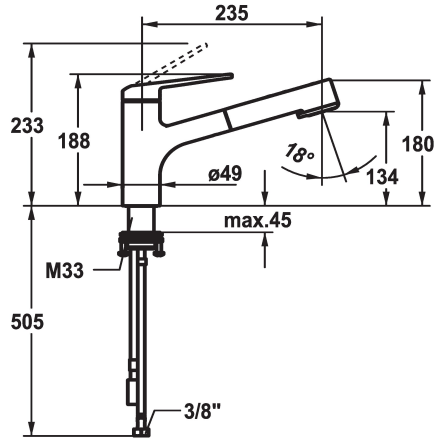

KWC DOMO 6.0 Miscelatore a leva - Cucina

Modell-Linie: DOMO 6.0 | 10.661.533.000FL
Rubinetterie per bagni | Rubinetterie monocomando

KWC-No.

125481
chromeline, A 235, tubi flessibili di collegamento

- * Miscelatore a leva
- * TouchProtect - protezione dalle scottature grazie al sistema a intercapedine
- * Con sicurezza antiriflusso
- * Doccia estraibile
- SprayClean - eliminazione attiva del calcare e pulizia rapida
- estraibile fino a 600 mm
- TripleClean - Getto regolabile a piacere tra normale, soft o power
- superficie del tubo flessibile abbinata alla superficie della rubinetteria
- QuickConnect - Semplice sistema di inserimento a tubo

- * Passaggio tubo flessibile, orientabile 120°
- * EasyLock - ritorno automatico nella posizione iniziale
- * OptimalSpace - ampia zona di lavoro e di lavaggio
- * KWC cartuccia M 35 S
- con tecnica a dischi in ceramica
- regolazione continua della portata e della temperatura
- limitazione della temperatura
- * Tubi flessibili di collegamento da 3/8"
- * QuickInstallation - Fissaggio tramite raccordo filettato con viti di arresto
- * Foratura ø35 mm

Dati tecnici

Portata getto pioggia
Portata getto normale
Raccordo
bocca
Operazione
Doccia in cucina
Codice colore
Tipo di installazione
Tipo di rubinetto
Dimensioni in altezza
Classe di rumorosità
Proiezione A
Etichetta energetica
Dimensioni uscita acqua
Materiale
teamNumber
sanitasTroeschNumber

9 l/min (3 bar)
8 l/min (3 bar)
tubi di collegamento flessibili
orientabile
azionamento superiore
Doccia estraibile
chromeline
montaggio fisso
Hebelmischer
188
I
A235
A
134
Ottone
725500.502
6111 299.501