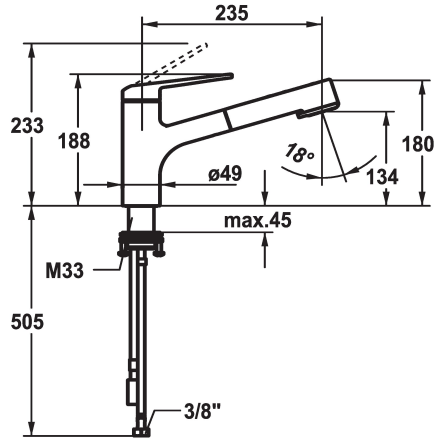

## KWC DOMO 6.0 Mitigeur à levier - Cuisine

Modell-Linie: DOMO 6.0 | 10.661.533.000FL  
Robinetteries | Robinets à monocommande

### KWC-No.

**125481**  
chromeline, A 235, raccords flexibles

- \* Mitigeur à levier
- \* TouchProtect - protection contre les brûlures grâce au principe de la double coque
- \* Anti-refoulement intégré
- \* Douchette extractible
- SprayClean - élimination active du calcaire et nettoyage rapide du filtre
- extensible jusqu'à 600 mm
- TripleClean - Réglable parmi les modes normal, doux et puissant
- surface du flexible assortie à la surface de la robinetterie
- QuickConnect - Système simple de raccord de flexible

- \* Guide flexible orientable 120°
- \* EasyLock - rétractation aisée de la douchette extractible
- \* OptimalSpace - un espace de lavage ou de travail généreux
- \* KWC cartouche M 35 S
- avec technique à disques céramique
- réglage de débit et de température continu
- limitation de température
- \* Raccords flexibles 3/8"
- \* QuickInstallation - Fixation à l'aide de raccords filetés avec vis de blocage
- Perçage utile ø35 mm

9 l/min (3 bar)
8 l/min (3 bar)
tuyaux de raccordement flexibles
orientable
commande par le haut
Douchette extractible
chromeline
montage vertical
Hebelmischer
188
l
A235
A
134
Laiton
725500.502
6111 299.501