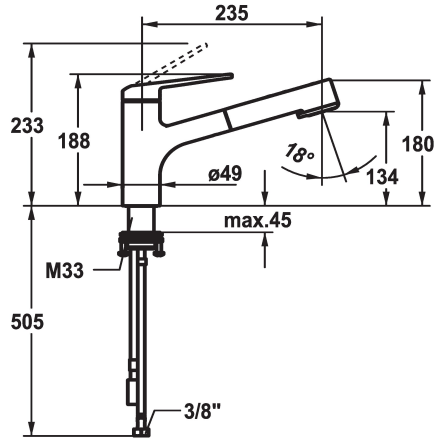

KWC DOMO 6.0 Mitigeur à levier - Cuisine

Modell-Linie: DOMO 6.0 | 10.661.533.000FL
Robinetteries | Robinets à monocommande

KWC-No.

125481
chromeline, A 235, raccords flexibles

- * Mitigeur à levier
- * TouchProtect - protection contre les brûlures grâce au principe de la double coque
- * Anti-refoulement intégré
- * Douchette extractible
- SprayClean - élimination active du calcaire et nettoyage rapide du filtre
- extensible jusqu'à 600 mm
- TripleClean - Réglable parmi les modes normal, doux et puissant
- surface du flexible assortie à la surface de la robinetterie
- QuickConnect - Système simple de raccord de flexible

- * Guide flexible orientable 120°
- * EasyLock - rétractation aisée de la douchette extractible
- * OptimalSpace - un espace de lavage ou de travail généreux
- * KWC cartouche M 35 S
- avec technique à disques céramique
- réglage de débit et de température continu
- limitation de température
- * Raccords flexibles 3/8"
- * QuickInstallation - Fixation à l'aide de raccords filetés avec vis de blocage
- Perçage utile ø35 mm

Données techniques

Débit jet pluie
Débit jet normal
Raccord
goulot
Commande
Douchette de cuisine
Code couleur
Type d'installation
Type de robinet
Dimension de la hauteur
Groupe de bruit pour la robinetterie
Projection A
Label énergétique
Dimension de la sortie d'eau
Matière

9 l/min (3 bar)
8 l/min (3 bar)
tuyaux de raccordement flexibles
orientable
commande par le haut
Douchette extractible
chromeline
montage vertical
Hebelmischer
188
l
A235
A
134
Laiton

Pièces de rechange