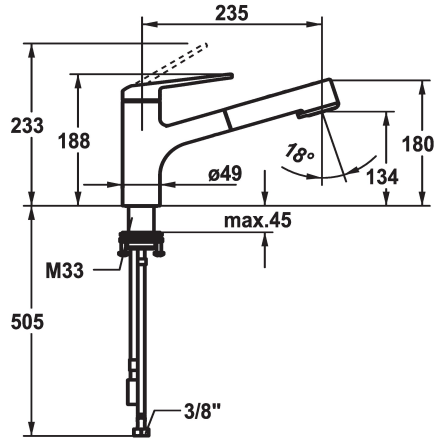

KWC DOMO 6.0 Monomando - Cocina

Modell-Linie: DOMO 6.0 | 10.661.533.000FL
Griferías de lavabo | Grifo para lavabo

KWC-No.

125481
chromeline, A 235, flexible connection hoses

- * Monomando
- * TouchProtect - el cuerpo del grifo no se calienta
- * Seguro contra retorno
- * Ducha extraíble
 - SprayClean - elimina activamente la cal, limpia rápidamente el depurador
 - extraíble hasta 600 mm
 - TripleClean - Ajustable entre los modos de chorro normal, suave y fuerte
 - superficie del tubo a juego con la superficie del grifo
 - QuickConnect - Sencillo sistema de conexión de tubos
 - * Guía tubo flexible, orientable 120°

- * EasyLock - fácil reposicionamiento del dispensador extraíble
- * OptimalSpace - áreas de lavabo y de trabajo con dimensiones generosas
- * KWC cartucho M 35 S
 - con tecnología de discos cerámicos
 - caudal y temperatura regulables
 - limitador de temperatura
- * Tubos conexión flexibles 3/8"
- * QuickInstallation - Fijación mediante conexión roscada con tornillos de fijación
- * Medida orificios $\varnothing 35$ mm

Datos técnicos

Caudal de salida chorro suave
Caudal de salida chorro normal
Racors
caño
Operación
Ducha de cocina
Código de color
Tipo de instalación
Tipo de grifo
Dimensión de la altura
Grupo de ruido
Proyección A
Etiqueta energética
Dimensión de la altura
Material

9 l/min (3 bar)
8 l/min (3 bar)
tubos de conexión flexibles
freno rodillo
accionamiento superior
Ducha extraíble
chromeline
Standmontage
Hebelmischer
188
I
A235
A
134
Latón