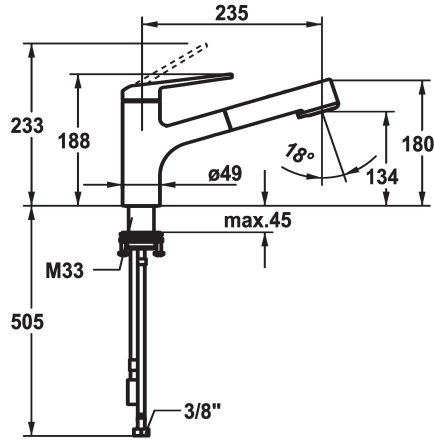

## KWC DOMO 6.0 Hebelmischer - Küche

Modell-Linie: DOMO 6.0 | 10.661.533.000FL  
Armaturen | Manuelle Armaturen

### KWC-Nr.

**125481**  
chromeline, A 235, flexible Anschlusschläuche

- \* Hebelmischer
- \* TouchProtect - Schutz vor Verbrennungen durch Zweischalenprinzip
- \* Eigensicher gegen Rückfließen
- \* Auszugbrause
  - SprayClean - aktive Kalkbeseitigung und schnelle Siebreinigung
  - bis 600 mm ausziehbar
  - TripleClean - Umstellbar zwischen Normal-, Soft- und Powerstrahlmodus
  - Schlauchoberfläche passend zu Armatureoberfläche
  - QuickConnect - Einfaches Schlauchstecksystem

- \* Schlauchdurchführung, schwenkbar 120°
- \* EasyLock - einfache Auszugbrausenrückführung
- \* OptimalSpace - grosszügiger Wasch- / Arbeitsbereich
- \* KWC Steuerpatrone M 35 S
  - mit Keramikscheibentechnik
  - Auslaufmenge und Temperatur stufenlos einstellbar
  - Temperaturbegrenzung
- \* Flexible Anschlusschläuche 3/8"
- \* QuickInstallation - Befestigung mit Gewindestutzen M33 x 1.5 mit Feststellschrauben
- Tischbohrung  $\varnothing$ 35 mm

9 l/min (3 bar)
8 l/min (3 bar)
Flexible Anschlusschläuche
schwenkbar
topbedient
Auszugbrause
chromeline
Standmontage
Hebelmischer
188
I
A 235
A
134
Messing