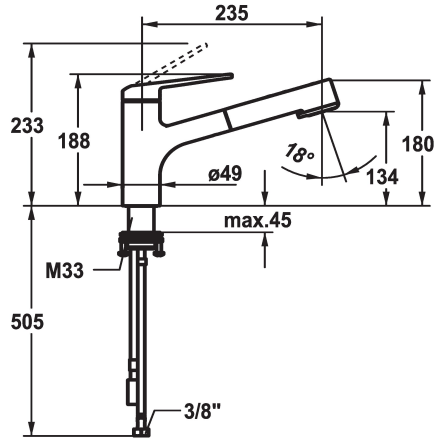

KWC DOMO 6.0 Hebelmischer - Küche

Modell-Linie: DOMO 6.0 | 10.661.533.000FL
Armaturen | Manuelle Armaturen

KWC-Nr.

125481
chromeline, A 235, flexible Anschlusschläuche

- * Hebelmischer
- * TouchProtect - Schutz vor Verbrennungen durch Zweischalenprinzip
- * Eigensicher gegen Rückfließen
- * Auszugbrause
 - SprayClean - aktive Kalkbeseitigung und schnelle Siebreinigung
 - bis 600 mm ausziehbar
 - TripleClean - Umstellbar zwischen Normal-, Soft- und Powerstrahlmodus
 - Schlauchoberfläche passend zu Armatureoberfläche
 - QuickConnect - Einfaches Schlauchstecksystem

- * Schlauchdurchführung, schwenkbar 120°
- * EasyLock - einfache Auszugbrausenrückführung
- * OptimalSpace - grosszügiger Wasch- / Arbeitsbereich
- * KWC Steuerpatrone M 35 S
 - mit Keramikscheibentechnik
 - Auslaufmenge und Temperatur stufenlos einstellbar
 - Temperaturbegrenzung
- * Flexible Anschlusschläuche 3/8"
- * QuickInstallation - Befestigung mit Gewindestutzen M33 x 1.5 mit Feststellschrauben
- Tischbohrung ø35 mm

Technische Daten

Auslaufmenge Siebstrahl
Auslaufmenge Normalstrahl
Anschluss
Auslauf
Bedienung
Küchenbrause
Farbcode
Installationsart
Armaturtyp
Mass Höhe
Armaturengeräuschgruppe
Ausladung A
Energie Etikette
Mass-Wasseraustritt
Material

9 l/min (3 bar)
8 l/min (3 bar)
Flexible Anschlusschläuche
schwenkbar
topbedient
Auszugbrause
chromeline
Standmontage
Hebelmischer
188
I
A 235
A
134
Messing

Ersatzteile

KWC DOMO 6.0 Hebelmischer - Küche