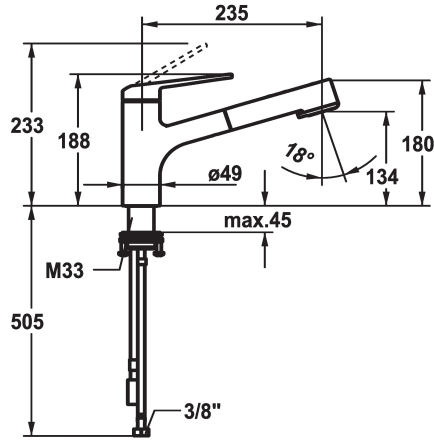

KWC DOMO 6.0 Hebelmischer - Küche

Modell-Linie: DOMO 6.0 | 10.661.533.000FL
Armaturen | Manuelle Armaturen

KWC-Nr.

125481
chromeline, A 235, flexible Anschlusschläuche

- * Hebelmischer
- * TouchProtect - Schutz vor Verbrennungen durch Zweischalenprinzip
- * Eigensicher gegen Rückfließen
- * Auszugbrause
 - SprayClean - aktive Kalkbeseitigung und schnelle Siebreinigung
 - bis 600 mm ausziehbar
 - TripleClean - Umstellbar zwischen Normal-, Soft- und Powerstrahlmodus
 - Schlauchoberfläche passend zu Armatureoberfläche
 - QuickConnect - Einfaches Schlauchstecksystem

- * Schlauchdurchführung, schwenkbar 120°
- * EasyLock - einfache Auszugbrausenrückführung
- * OptimalSpace - grosszügiger Wasch- / Arbeitsbereich
- * KWC Steuerpatrone M 35 S
 - mit Keramikscheibentechnik
 - Auslaufmenge und Temperatur stufenlos einstellbar
 - Temperaturbegrenzung
- * Flexible Anschlusschläuche 3/8"
- * QuickInstallation - Befestigung mit Gewindestutzen M33 x 1.5 mit Feststellschrauben
- Tischbohrung \varnothing 35 mm

Technische Daten

Auslaufmenge Siebstrahl
Auslaufmenge Normalstrahl
Anschluss
Auslauf
Bedienung
Küchenbrause
Farbcode
Installationsart
Armaturtyp
Mass Höhe
Armaturengeräuschgruppe
Ausladung A
Energie Etikette
Mass-Wasseraustritt
Material

9 l/min (3 bar)
8 l/min (3 bar)
Flexible Anschlusschläuche
schwenkbar
topbedient
Auszugbrause
chromeline
Standmontage
Hebelmischer
188
I
A 235
A
134
Messing

Ersatzteile

KWC DOMO 6.0 Hebelmischer - Küche